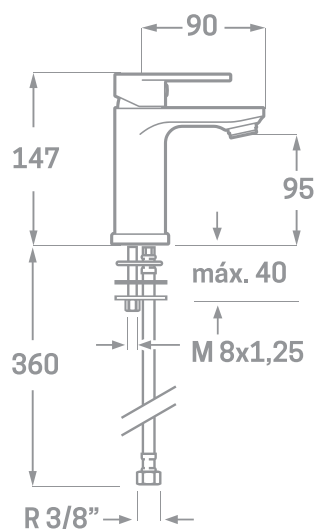

SERIE LEGEND / CARTUCHO CERÁMICO 35MM.

MONOMANDO DE LAVABO

Ref. **757831**

EAN 8435136000983

8 uds.

EMPAQUETADO EN CAJA INDIVIDUAL
A TODO COLOR.

INFORMACIÓN TÉCNICA

- Acabado cromado.
- Cartucho cerámico 35 mm.
- Conexiones Flexitub con certificado AENOR M10x1-H3/8" x 350 mm.
- Atomizador de latón M24/100.
- Tornillos de fijación de acero inoxidable AISI 301.